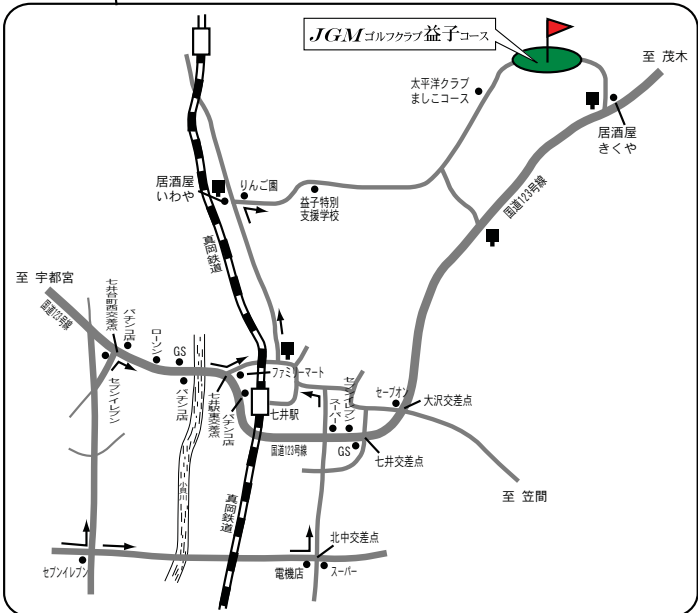

ACCESS MAP

■常磐自動車道—友部JCT—北関東自動車道(7.0km)—友部IC—31km
 ■東北自動車道—都賀JCT—北関東自動車道(22.2km)—真岡IC—15km
 ※ 真岡IC降りたら左折(宇都宮方面) ⇒ 井頭公園入口交差点右折(益子方面)

JGMゴルフクラブ 益子コース
ましこロイヤルゴルフ倶楽部

〒321-4101 栃木県芳賀郡益子町大字小宅字勝見沢1162-5
 TEL 0285-72-1100 FAX 0285-72-1933
<http://www.mashiko-royal.co.jp>