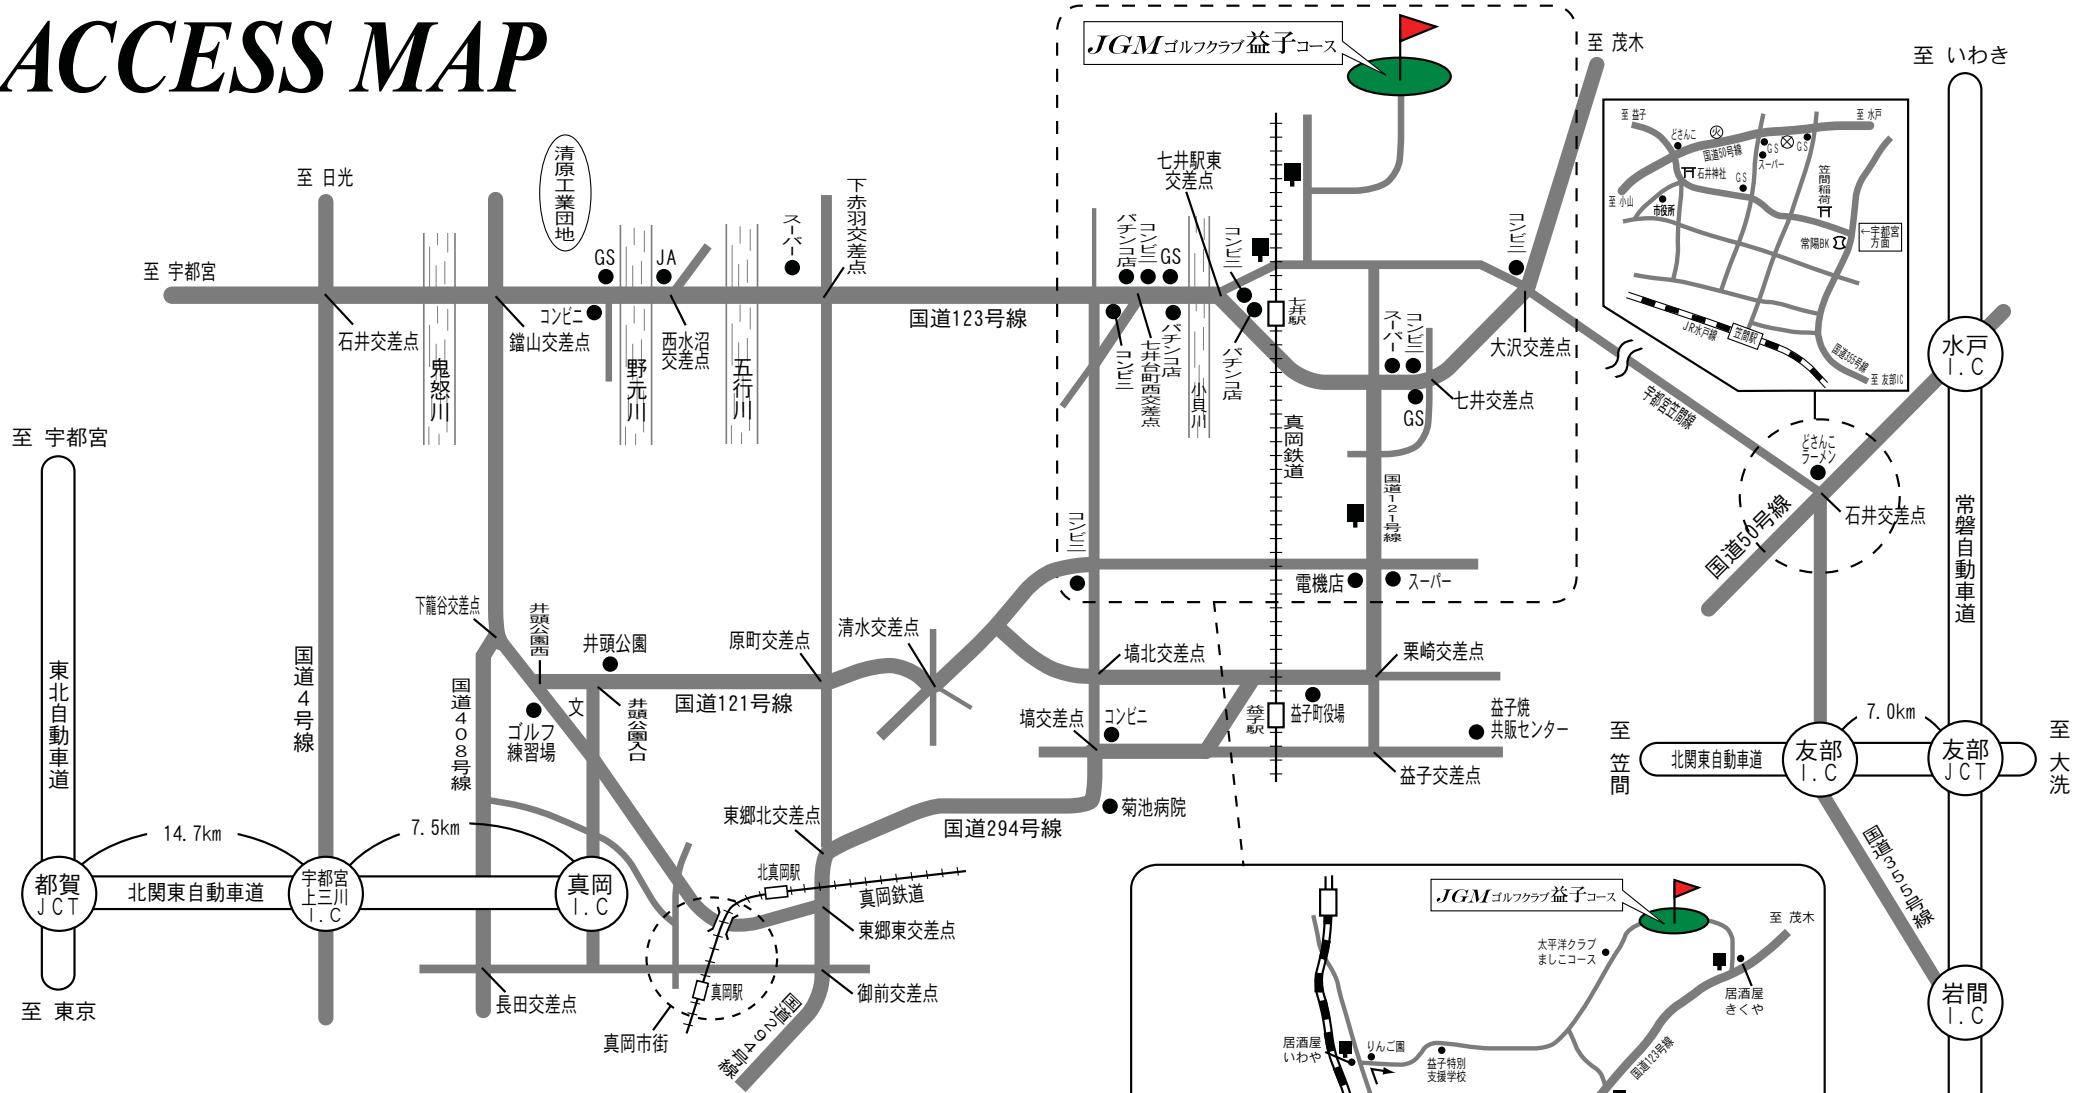

ACCESS MAP

■常磐自動車道—友部JCT—北関東自動車道(7.0km)—友部IC—31km
 ■東北自動車道—都賀JCT—北関東自動車道(22.2km)—真岡IC—15km
 ※ 真岡IC降りたら左折(宇都宮方面) ⇒ 井頭公園入口交差点右折(益子方面)

JGMゴルフクラブ 益子コース
ましこロイヤルゴルフ倶楽部

〒321-4101 栃木県芳賀郡益子町大字小宅字勝見沢1162-5
 TEL 0285-72-1100 FAX 0285-72-1933
<http://www.mashiko-royal.co.jp>